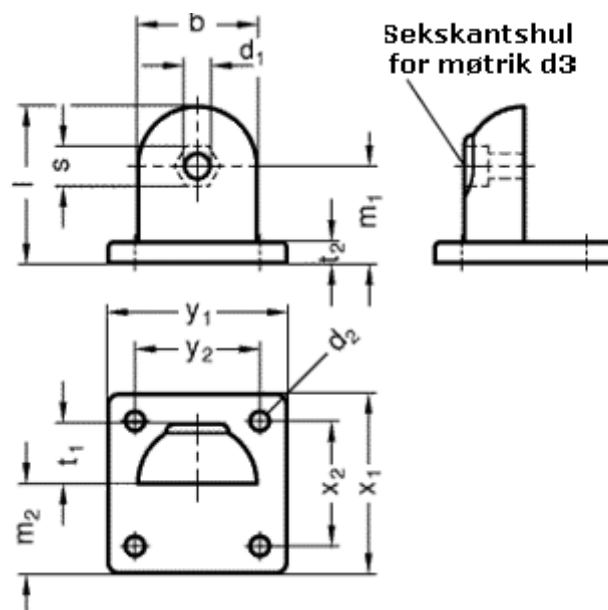

Varenummer: 2027265OZSW
Beskrivelse: E+G Flange med laskeforbindelse
GN272-65-OZ-SW

Mål

b = 65	t1 = 32.5
d1 = 10.2	t2 = 14
d2 = 11.0	x1 = 105
d3 = M10	x2 = 74
l = 84.5	y1 = 105
m1 = 52.0	y2 = 74
m2 = 52.5	
s = 17	